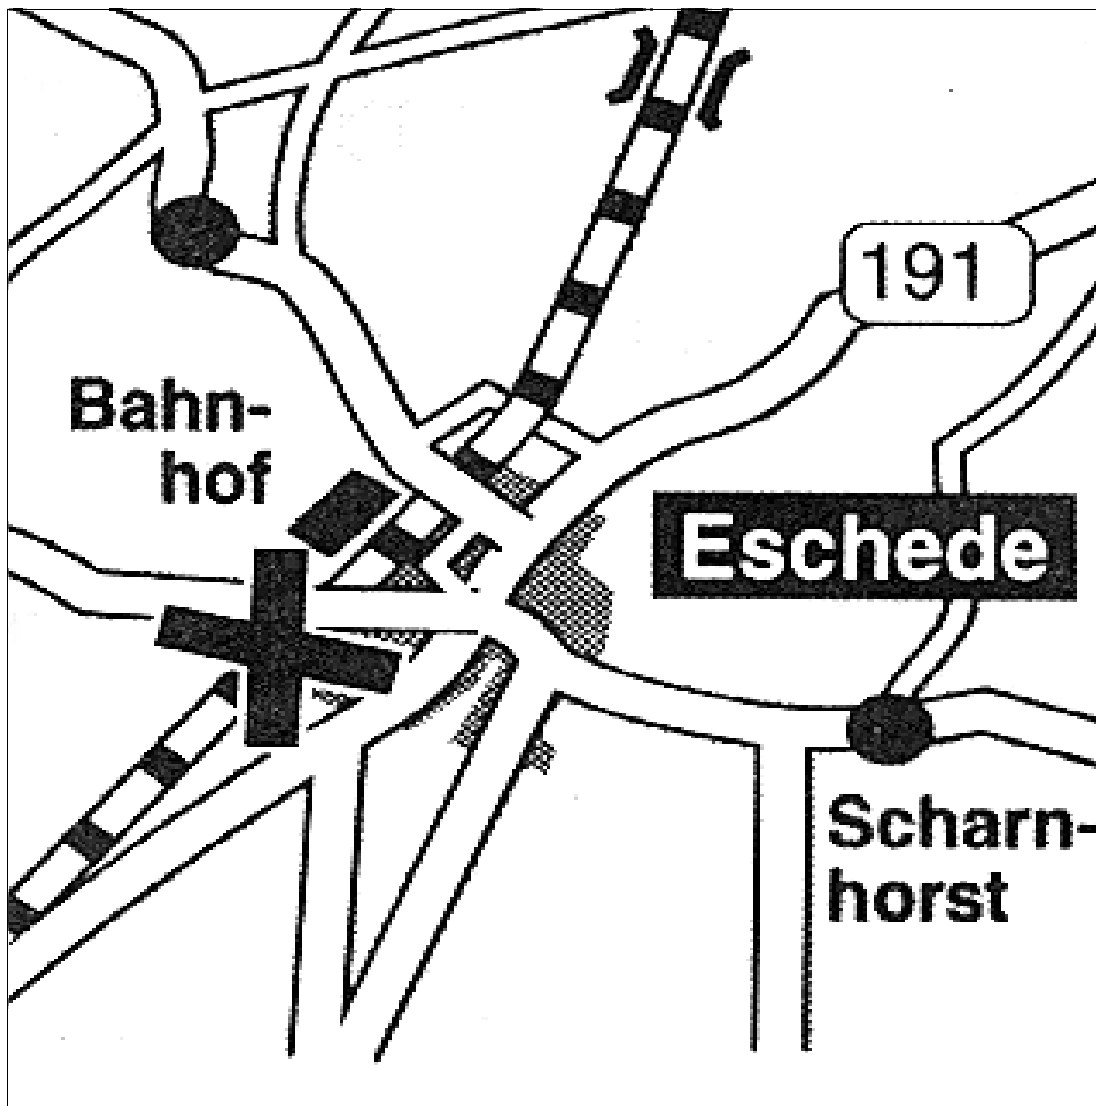

## Zugunglück ICE 844, Wilhelm Conrad Röntgen

verunglückt, Mittwoch, 03. Juni 1998, 10:57:00 MESZ = 08:57:00 UTC  
Eschede, Niedersachsen, D, +52°43'53"/+010°13'46"  
100 Tote, 56 Verletzte, Zug: Totalschaden

# Zugunglück, ICE 844, Wilhelm Conrad Röntgen

Mittwoch, 03.06.1998, 10:57:00 MESZ = 08:57:00 UTC

Eschede, D, (Zeitzone: -02:00:00 h)

..... +52°43'53"/+010°13'46" = 00:40:55 öLg

..... 16:46:27 Stz

..... 02:24:23 RA MC