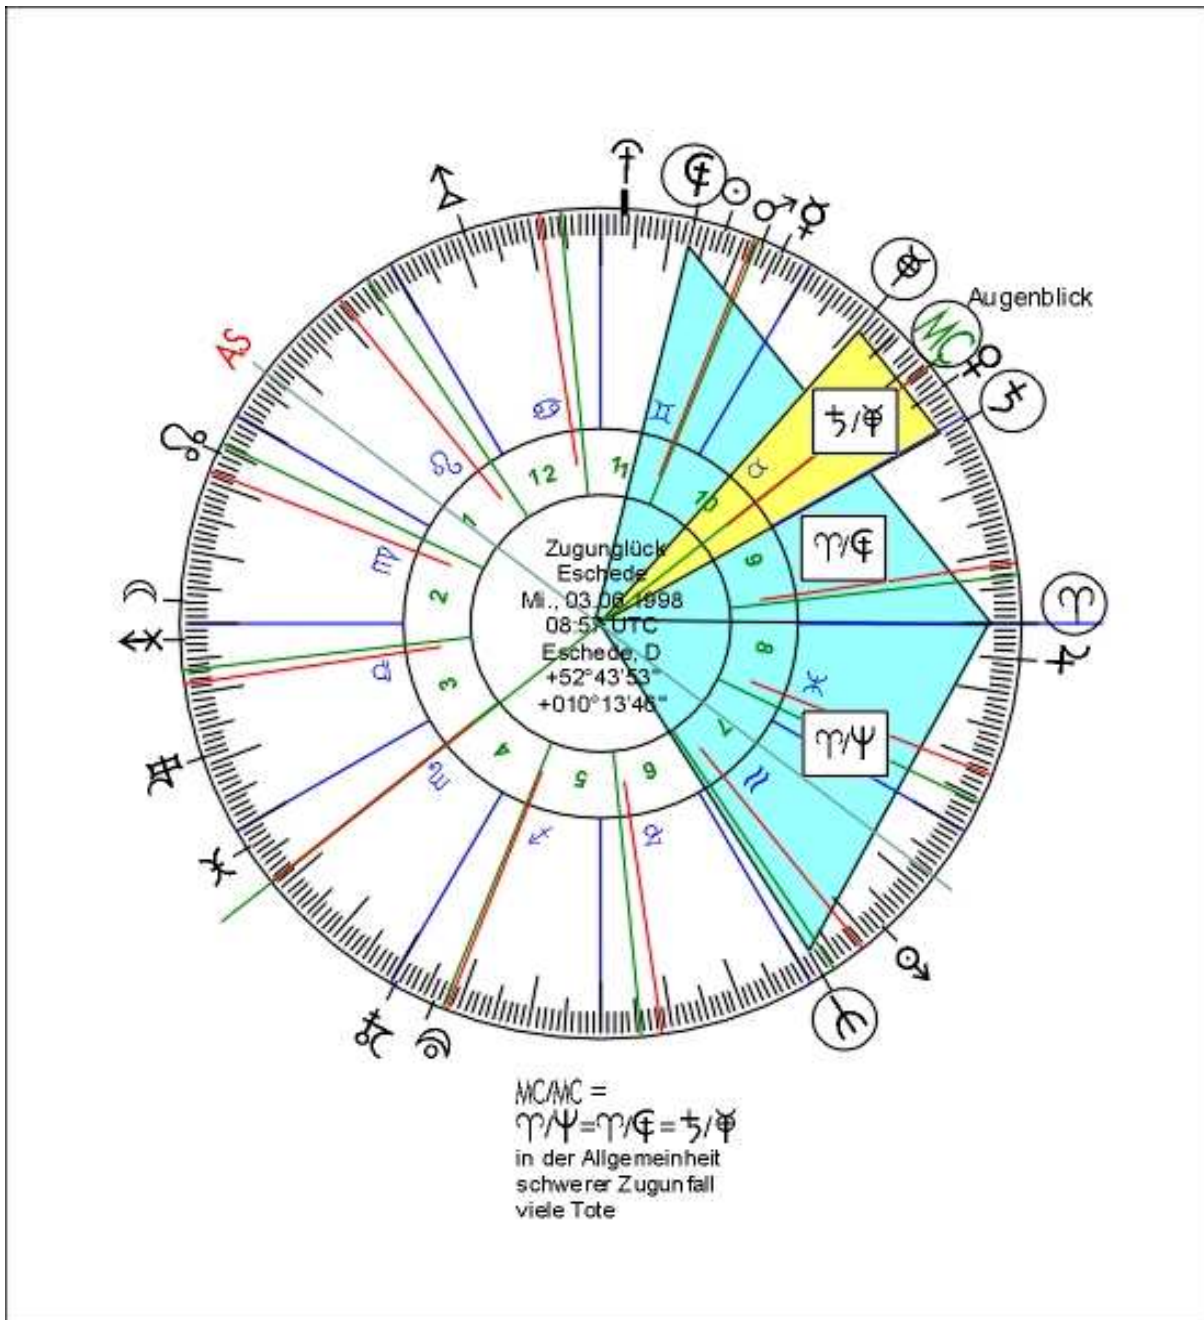

Abbildung Zuganglück Eschede, D