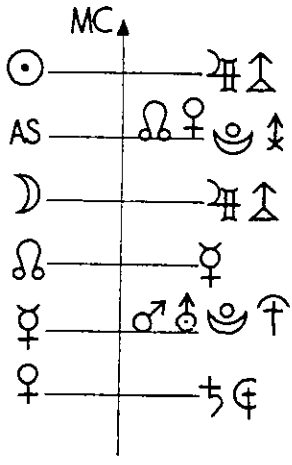

Augenblick: * 23.12.1985 09:43 MEZ in Freiburg

MC	22-51	SKO	☾
WI	0-00	WID	☾
SO	1-28	STE	☾
AS	22-38	STE	☾
MO	18-10	STI	☾
KN	6-17	STI	☾
ME	11-03	SCH	☾
VE	24-58	SCH	☾
MA	5-18	SKO	☾
JU	16-28	WAS	☾
SA	4-17	SCH	☾
UR	19-00	SCH	☾
NE	3-17	STE	☾
PL	6-43	SKO	☾
CU	14-43	SKO	☾
HA	3-57	ZWI	☾
ZE	24-10	JUN	☾
KR	18-03	ZWI	☾
AP	12-34	WAA	☾
AD	10-54	STI	☾
VU	12-48	KRE	☾
PO	27-48	WAA	☾