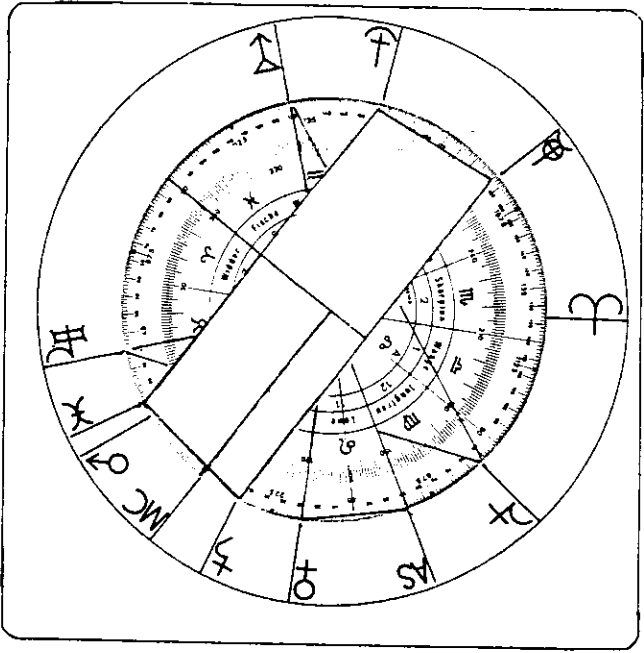

Augenblick: * 23.12.1985 09:43 MEZ in Freiburg

MC	22-51	SKO	☾
WI	0-00	WID	☾
SO	1-28	STE	☾
AS	22-38	STE	☾
MO	18-10	STI	☾
KN	6-17	STI	☾
ME	11-03	SCH	☾
VE	24-58	SCH	☾
MA	5-18	SKO	☾
JU	16-28	WAS	☾
SA	4-17	SCH	☾
UR	19-00	SCH	☾
NE	3-17	STE	☾
PL	6-43	SKO	☾
CU	14-43	SKO	☾
HA	3-57	ZWI	☾
ZE	24-10	JUN	☾
KR	18-03	ZWI	☾
AP	12-34	WAA	☾
AD	10-54	STI	☾
VU	12-48	KRE	☾
PO	27-48	WAA	☾