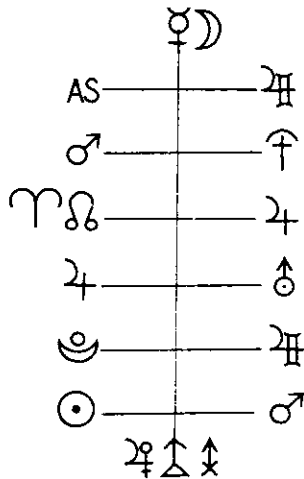

Die MC-Achse enthält folgende Halbsummen, die miteinander Planetenbilder formen:

MC/SA11 15.05 MC/PL12 14.59 WI/MOS 15.58 WI/NE3 15.28 WI/CU2 16.00 WI/ZE12 15.45

SO/AP6 16.52 AS/JU10 16.22 MO/KNS 15.56 KN/NE3 15.26 KN/CU2 15.58 KN/ZE12 15.43