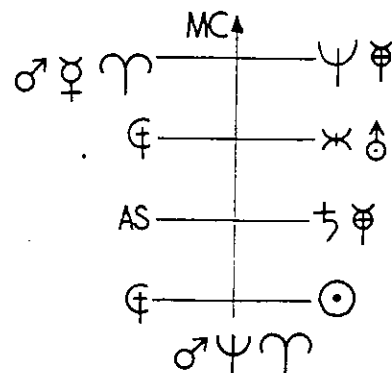

Die MC-Achse enthält folgende Halbsummen, die miteinander Planetenbilder formen:

MC/SO8 0.52   WI/WI7 0.00   WI/ME11 0.52   WI/MA2 0.34   WI/NE3 22.12

SO/MO11 21.41   SO/KN2 21.38   SO/HA2 21.34   AS/SA12 0.11   AS/CU12 0.29   AS/AD6 1.01

MO/UR7 22.03   MO/PO5 22.28   KN/UR7 22.01   KN/PO5 22.26   ME/NE 0.34   ME/AD 21.34   VE/VU 22.22

MA/MA 1.08   MA/NE 0.16   JU/SA 0.22   JU/CU 0.40   UR/HA 21.56   NE/NE 21.53   HA/PO 22.21   ZE/AP 0.39

KR/AP 21.26   KR/VU 22.25

Das Planetenbild Mars/Neptun bedeutet: Ich lehne ab. Mit Merkur/Neptun = Widder/Neptun: Ich lüge und täusche, rede Unsinn. MC/MC = Neptun/Neptun = Hades/Poseidon = Merk./Neptun: Durch meine geistige Haltung erscheine ich unklar, undurchsichtig und verworren. Ich werde den Realitäten des Lebens nicht gerecht.

Dieser Herr meldete sich nie wieder bei mir.