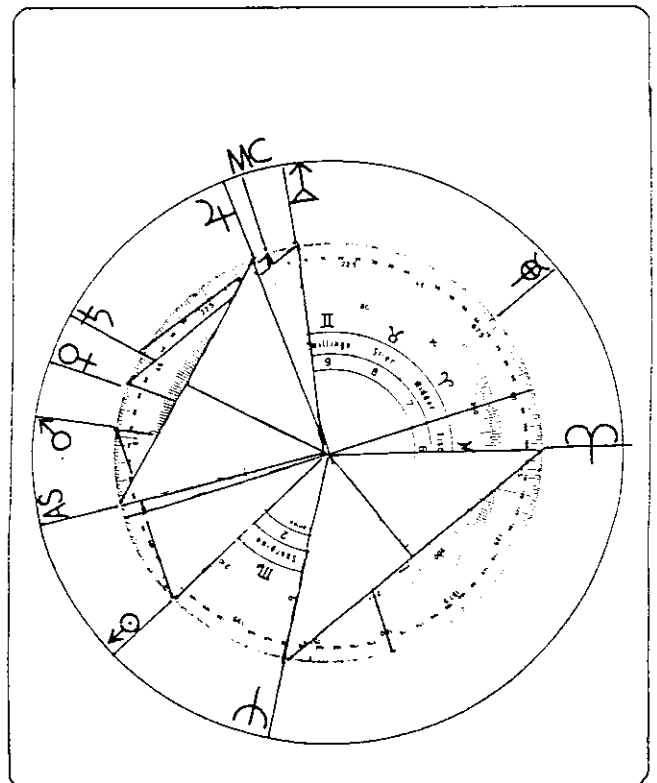

Die MC-Achse enthält folgende Halbsummen, die miteinander Planetenbilder formen:

MC/SA11 15.05   MC/PL12 14.59   WI/MOS 15.58   WI/NE3 15.28   WI/CU2 16.00   WI/ZE12 15.45

SO/AP6 16.52   AS/JU10 16.22   MO/KNS 15.56   KN/NE3 15.26   KN/CU2 15.58   KN/ZE12 15.43

ME/VE 16.51   ME/PO 16.03   VE/AP 15.25   VE/VU 16.41   MA/UR 16.37

JU/HA 16.31   AD/AD 15.26   VU/PO 15.53

Das Planetenbild Aszenden/Jupiter = Mars/Uranus beschreibt, daß dem Anruf Aufträge folgen werden. So war es denn auch. Es folgten bis zu seinem Tod (1990) viele Aufträge. Er wurde einer meiner Großkunden. Die Antwort auf seine erste Frage steht auch im Augenblicks-Horoskop:

Widder/Neptun = Venus/Vulkanus = MC/Saturn:
Mächtige Liebesenttäuschung.
Ende einer romantischen Angelegenheit oder eines schönen Traumes.

So geschah es. Die Freundin kehrte nicht mehr zu ihm zurück.