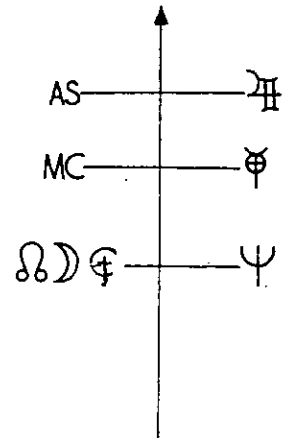

Fünfter Fall: Chefarzt

Er rief an mit der Bitte um Angebotsabgabe wegen seiner Klinik. Sollte er sie verkaufen? Eine andere kaufen? Verhandlungen führen? Wann? Wie lange? Wie würde das ausgehen? Nach Nennung meines Honorars versprach er, sich wieder zu melden. Er tat es bis heute nicht.

Augenblick: * 16.07.1984 16:27 MESZ in Freiburg

MC	7-31	JUN
WI	0-00	WID
SO	24-13	KRE
AS	20-37	SKO
MO	4-09	FIS
KN	4-04	ZWI
ME	16-44	LOE
VE	2-41	LOE
MA	16-08	SKO
JU	5-58	STE
SA	9-45	SKO
UR	9-58	SCH
NE	29-23	SCH
PL	29-20	WAA
CU	10-21	SKO
HA	3-55	ZWI
ZE	21-15	JUN
KR	17-47	ZWI
AP	10-04	WAA
AD	11-24	STI
VU	12-03	KRE
PO	25-47	WAA